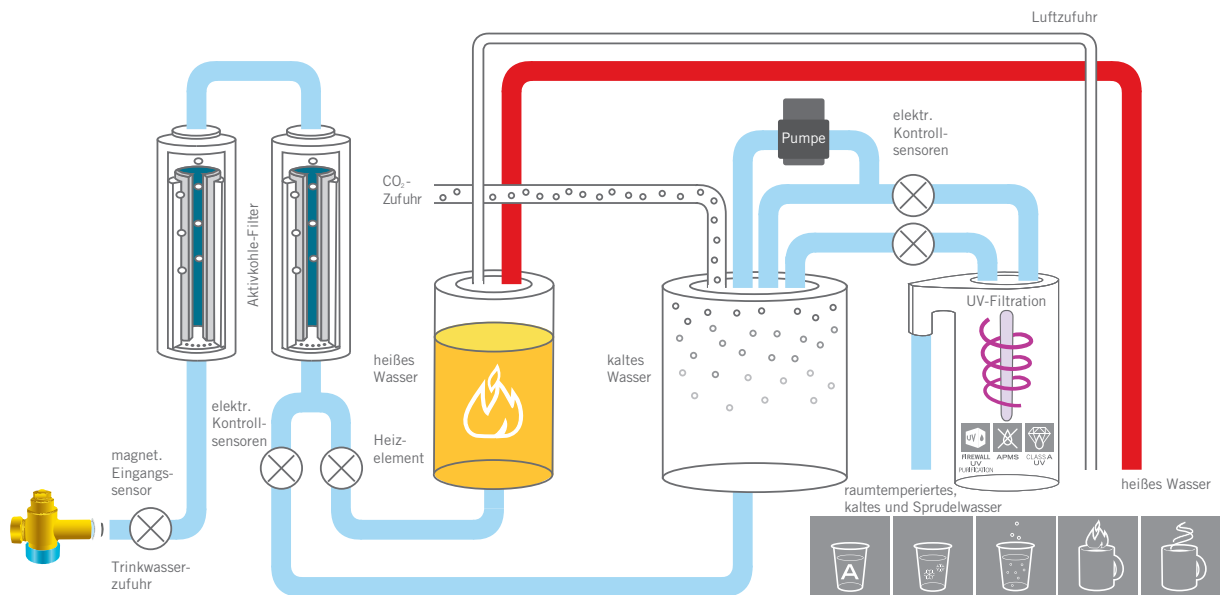

Waterlogic WL4 Firewall™

Wasserspender mit Festanschluss

WATER LOGIC®
GERMANY

Standgerät

Maße (C, HC, CS, HCS):

B 41,8 cm
H 123,8 cm
T 47 cm

Trinkwassertemperatur

Regelbar von 3 bis 12 °C
Heiß/Extraheiß regelbar von 70 bis 93 °C

Tischgerät

Maße (C, HC, CS, HCS):

B 41,7 cm
H 43,9 cm
T 47 cm

Trinkwassertemperatur

Regelbar von 3 bis 12 °C
Heiß/Extraheiß regelbar von
70 bis 93 °C

Auswahl

- Gekühltes stilles Wasser (C)
- Gekühltes stilles und heißes Wasser (HC)
- Gekühltes Wasser mit und ohne CO₂ (CS)
- Gekühltes Wasser mit und ohne CO₂ sowie heißes Wasser (HCS)

NSF/ANSI
Standard 61

WRAS
APPROVED
PRODUCT

QUALITY & SAFETY
GUARANTEED

Waterlogic WL4 Firewall™

Wasserspender mit Festanschluss

WATERLOGIC®
GERMANY

Premiumfilter

Entziehen dem Wasser Schwebeteilchen, Partikel, Ablagerungen, Chlor, etc.

Patentierte UV-Technik im Ausgabebereich - Firewall™

UV-Licht direkt am Ausgabepunkt verhindert die Bildung von Keimen und Bakterien.

BioCote®

Durch das patentierte BioCote®-Hygienesystem wird der Ausgabebereich des Wasserspenders vor Bakterien geschützt.